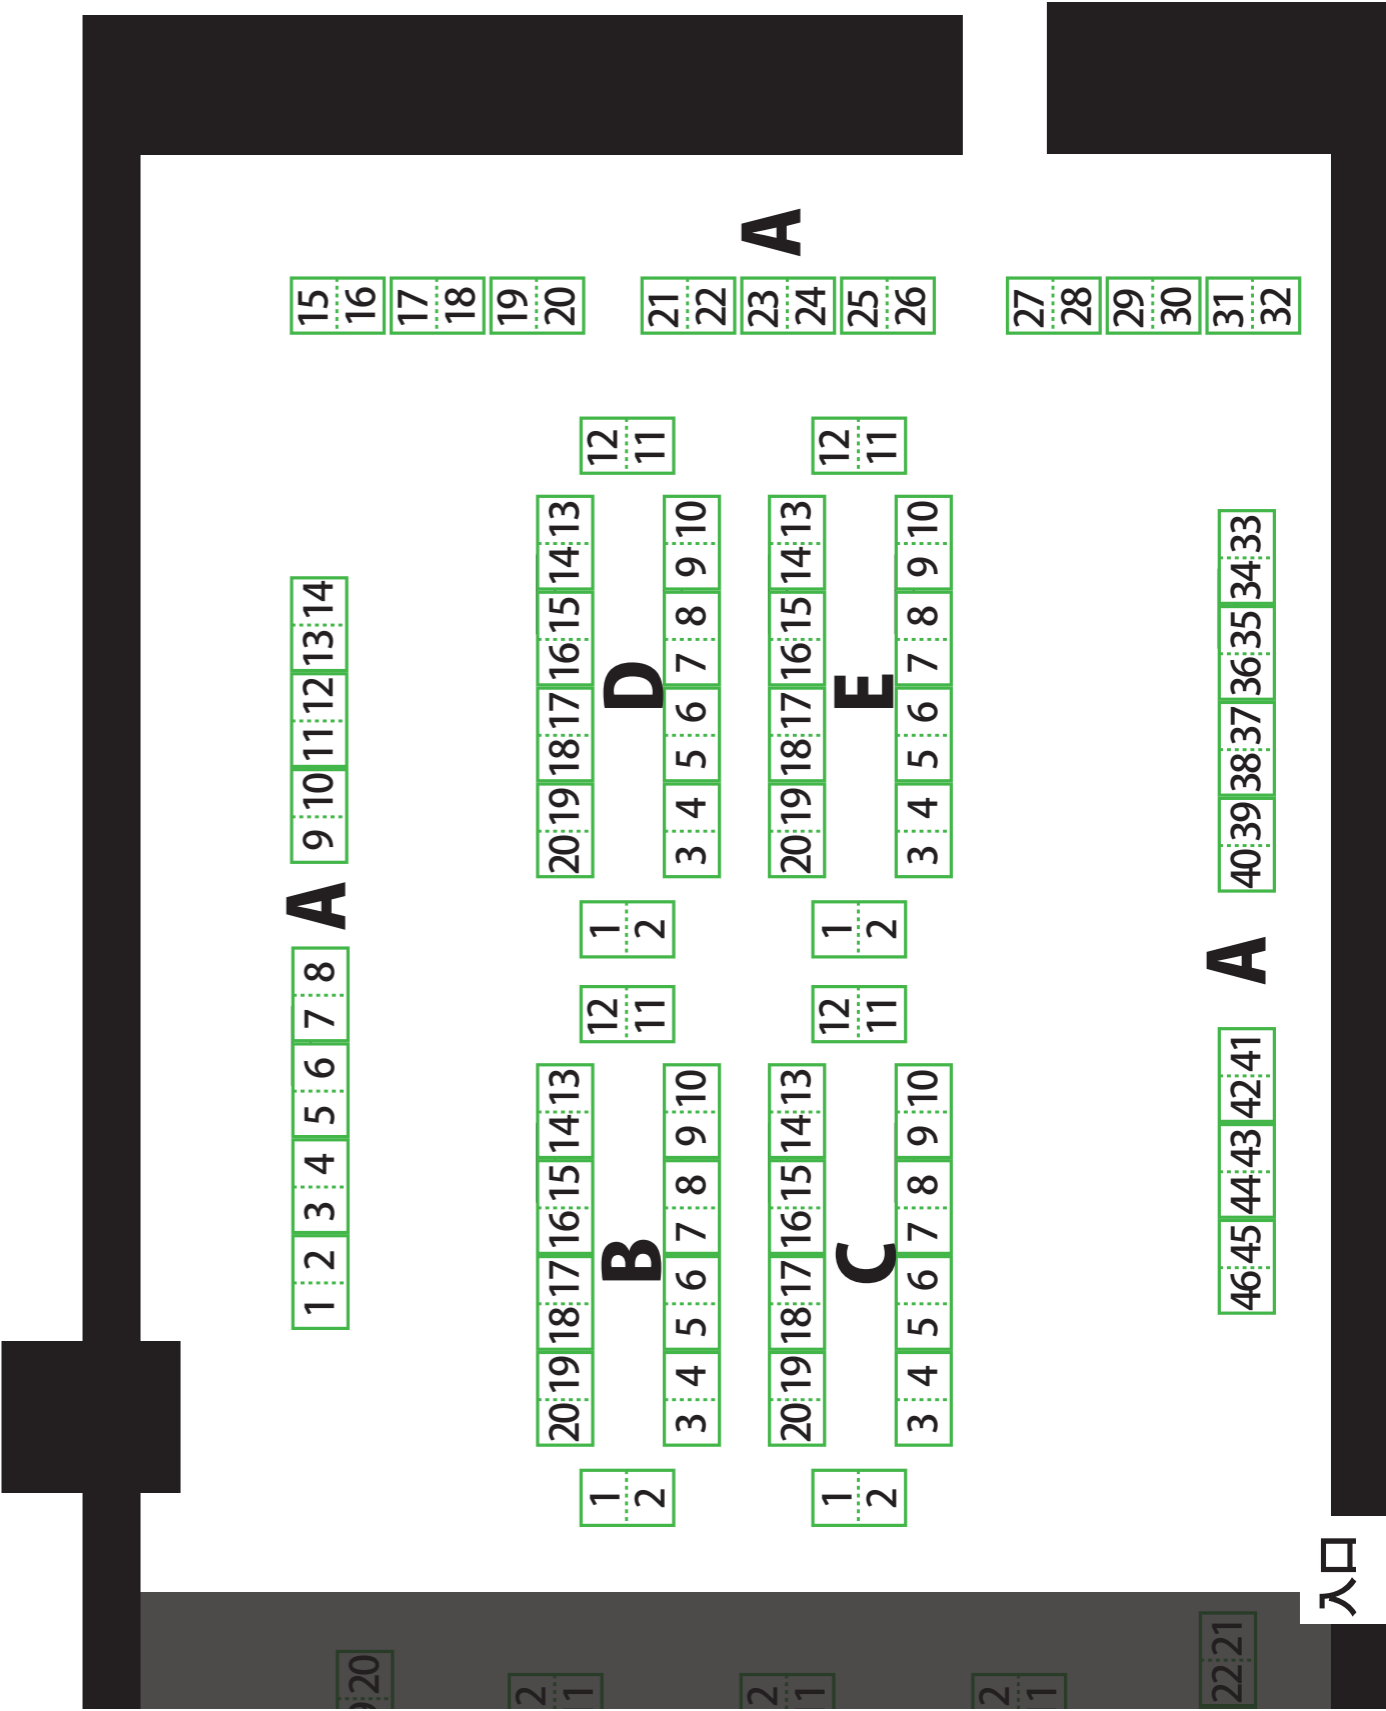

- 10:00 サークル入場開始
 サークル参加者更衣室利用開始 (予定)
 一般参加者列形成開始 (予定)
 ※待機列形成と更衣室利用は状況により時間は
 多少前後する事があります。
- 12:00 イベント開場
 一般参加コスプレ更衣室の利用開始
- 16:30 更衣室閉鎖
- 17:00 会場完全撤収

会場情報

会場名：大田区産業プラザP i O
 所在地：東京都大田区南蒲田1丁目20-20
 公共交通機関
 京急蒲田駅 徒歩 3分
 JR蒲田駅 徒歩 20分